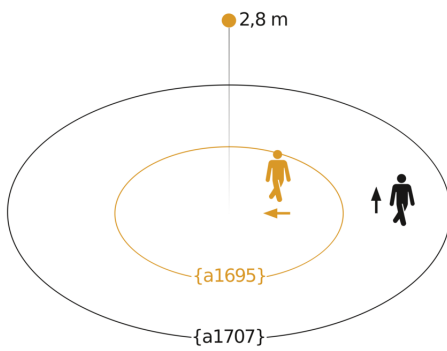

Technische gegevens

Afmetingen (Ø x H)	121 x 57 mm	Led-lampen > 2 W < 8 W	300 W
Met bewegingsmelder	Ja	Led-lampen > 8 W	500 W
Fabrieksgarantie	5 jaar	Capacitieve belasting in µF	176 µF
Instellingen via	Potentiometers	Eigen verbruik	0,56 W
Met afstandsbediening	Nee	Technologie, sensoren	passief infrarood, Lichtsensor
Variant	wit	Montagehoogte	2,50 – 6,00 m
VPE1, EAN	4007841057770	Montagehoogte max.	6,00 m
Uitvoering	Bewegingsmelder	Optimale montagehoogte	2,8 m
Toepassing, plaats	Buiten, Binnen	Registratiehoek	360 °
Toepassing, ruimte	hal / gang, omkleedruimte, functionele ruimte / bergruimte, pantry, trappenhuis, WC / wasruimte, parkeergarage, Buiten, magazijn, Binnen	Openingshoek	90 °
kleur	wit	Onderkruipbescherming	Ja
Kleur, RAL	9010	verkleining van de registratiehoek per segment mogelijk	Ja
Incl. hoekwandhouder	Nee	Elektronische instelling	Nee
Montageplaats	plafond	Mechanische instelling	Nee
Montage	Op de muur, Plafond	Reikwijdte radiaal	Ø 6 m (28 m ²)
		Reikwijdte tangentiaal	Ø 24 m (452 m ²)
		schakelzones	972 schakelzones

IS 2360-3 ECO 24m

wit
EAN 4007841 057770
art.nr. 057770

Registratiebereik

Mogelijke montagehoogte: 2,50 m - 6,00 m
Oranje: radiaal
Zwart: tangentiaal

Maten

aansluitschema