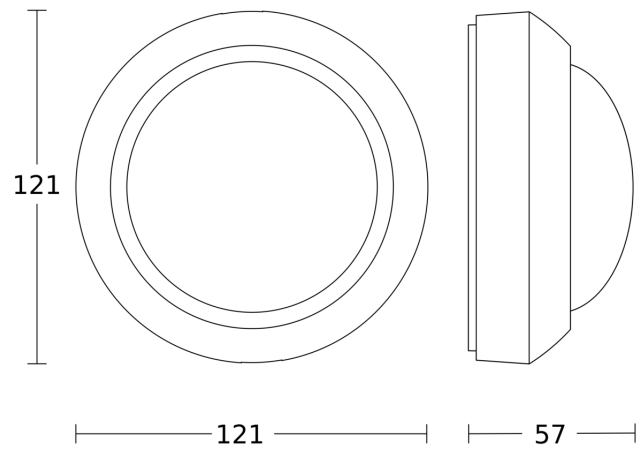

Technische gegevens

Afmetingen (Ø x H)	121 x 57 mm	Led-lampen > 2 W < 8 W	300 W
Met bewegingsmelder	Ja	Led-lampen > 8 W	500 W
Fabrieksgarantie	5 jaar	Capacitieve belasting in µF	176 µF
Instellingen via	Potentiometers	Eigen verbruik	0,56 W
Met afstandsbediening	Nee	Technologie, sensoren	passief infrarood, Lichtsensor
Variant	wit	Montagehoogte	2,50 – 6,00 m
VPE1, EAN	4007841057770	Montagehoogte max.	6,00 m
Uitvoering	Bewegingsmelder	Optimale montagehoogte	2,8 m
Toepassing, plaats	Buiten, Binnen	Registratiehoek	360 °
Toepassing, ruimte	hal / gang, omkleedruimte, functionele ruimte / bergruimte, pantry, trappenhuis, WC / wasruimte, parkeergarage, Buiten, magazijn, Binnen	Openingshoek	90 °
kleur	wit	Onderkruipbescherming	Ja
Kleur, RAL	9010	verkleining van de registratiehoek per segment mogelijk	Ja
Incl. hoekwandhouder	Nee	Elektronische instelling	Nee
Montageplaats	plafond	Mechanische instelling	Nee
Montage	Op de muur, Plafond	Reikwijdte radiaal	Ø 6 m (28 m ²)
		Reikwijdte tangentiaal	Ø 24 m (452 m ²)
		schakelzones	972 schakelzones

IS 2360-3 ECO 24m

wit
EAN 4007841 057770
art.nr. 057770

Registratiebereik

Mogelijke montagehoogte: 2,50 m - 6,00 m
Oranje: radiaal
Zwart: tangentiaal

Maten

aansluitschema